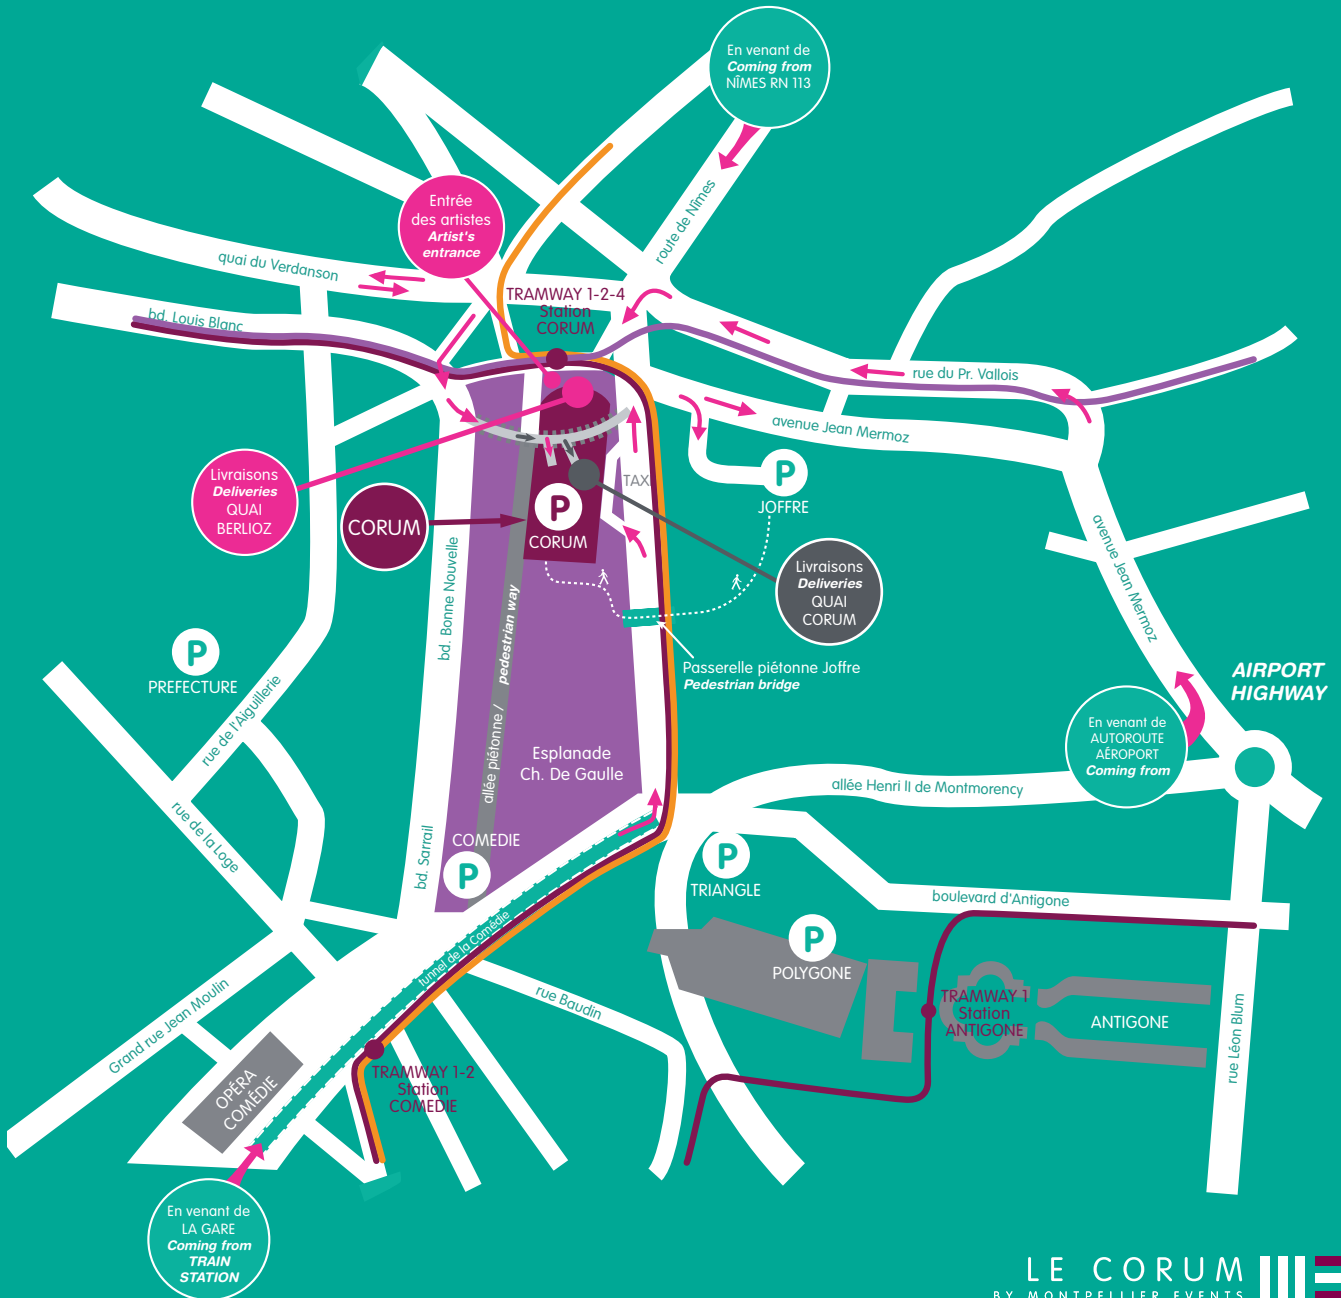

# LE CORUM

BY MONTPELLIER EVENTS

## PLAN D'ACCÈS / ACCESS

Flashcode Accès Parking  
*Flashcode Parking Access*

LE CORUM   
BY MONTPELLIER EVENTS

Le Corum - Palais des Congrès  
Esplanade Charles De Gaulle  
34000 Montpellier  
Tél. : +33 (0)4 67 61 67 61  
GPS : Lat : 43.62 - Long : 3.89  
[www.montpellier-events.com](http://www.montpellier-events.com)